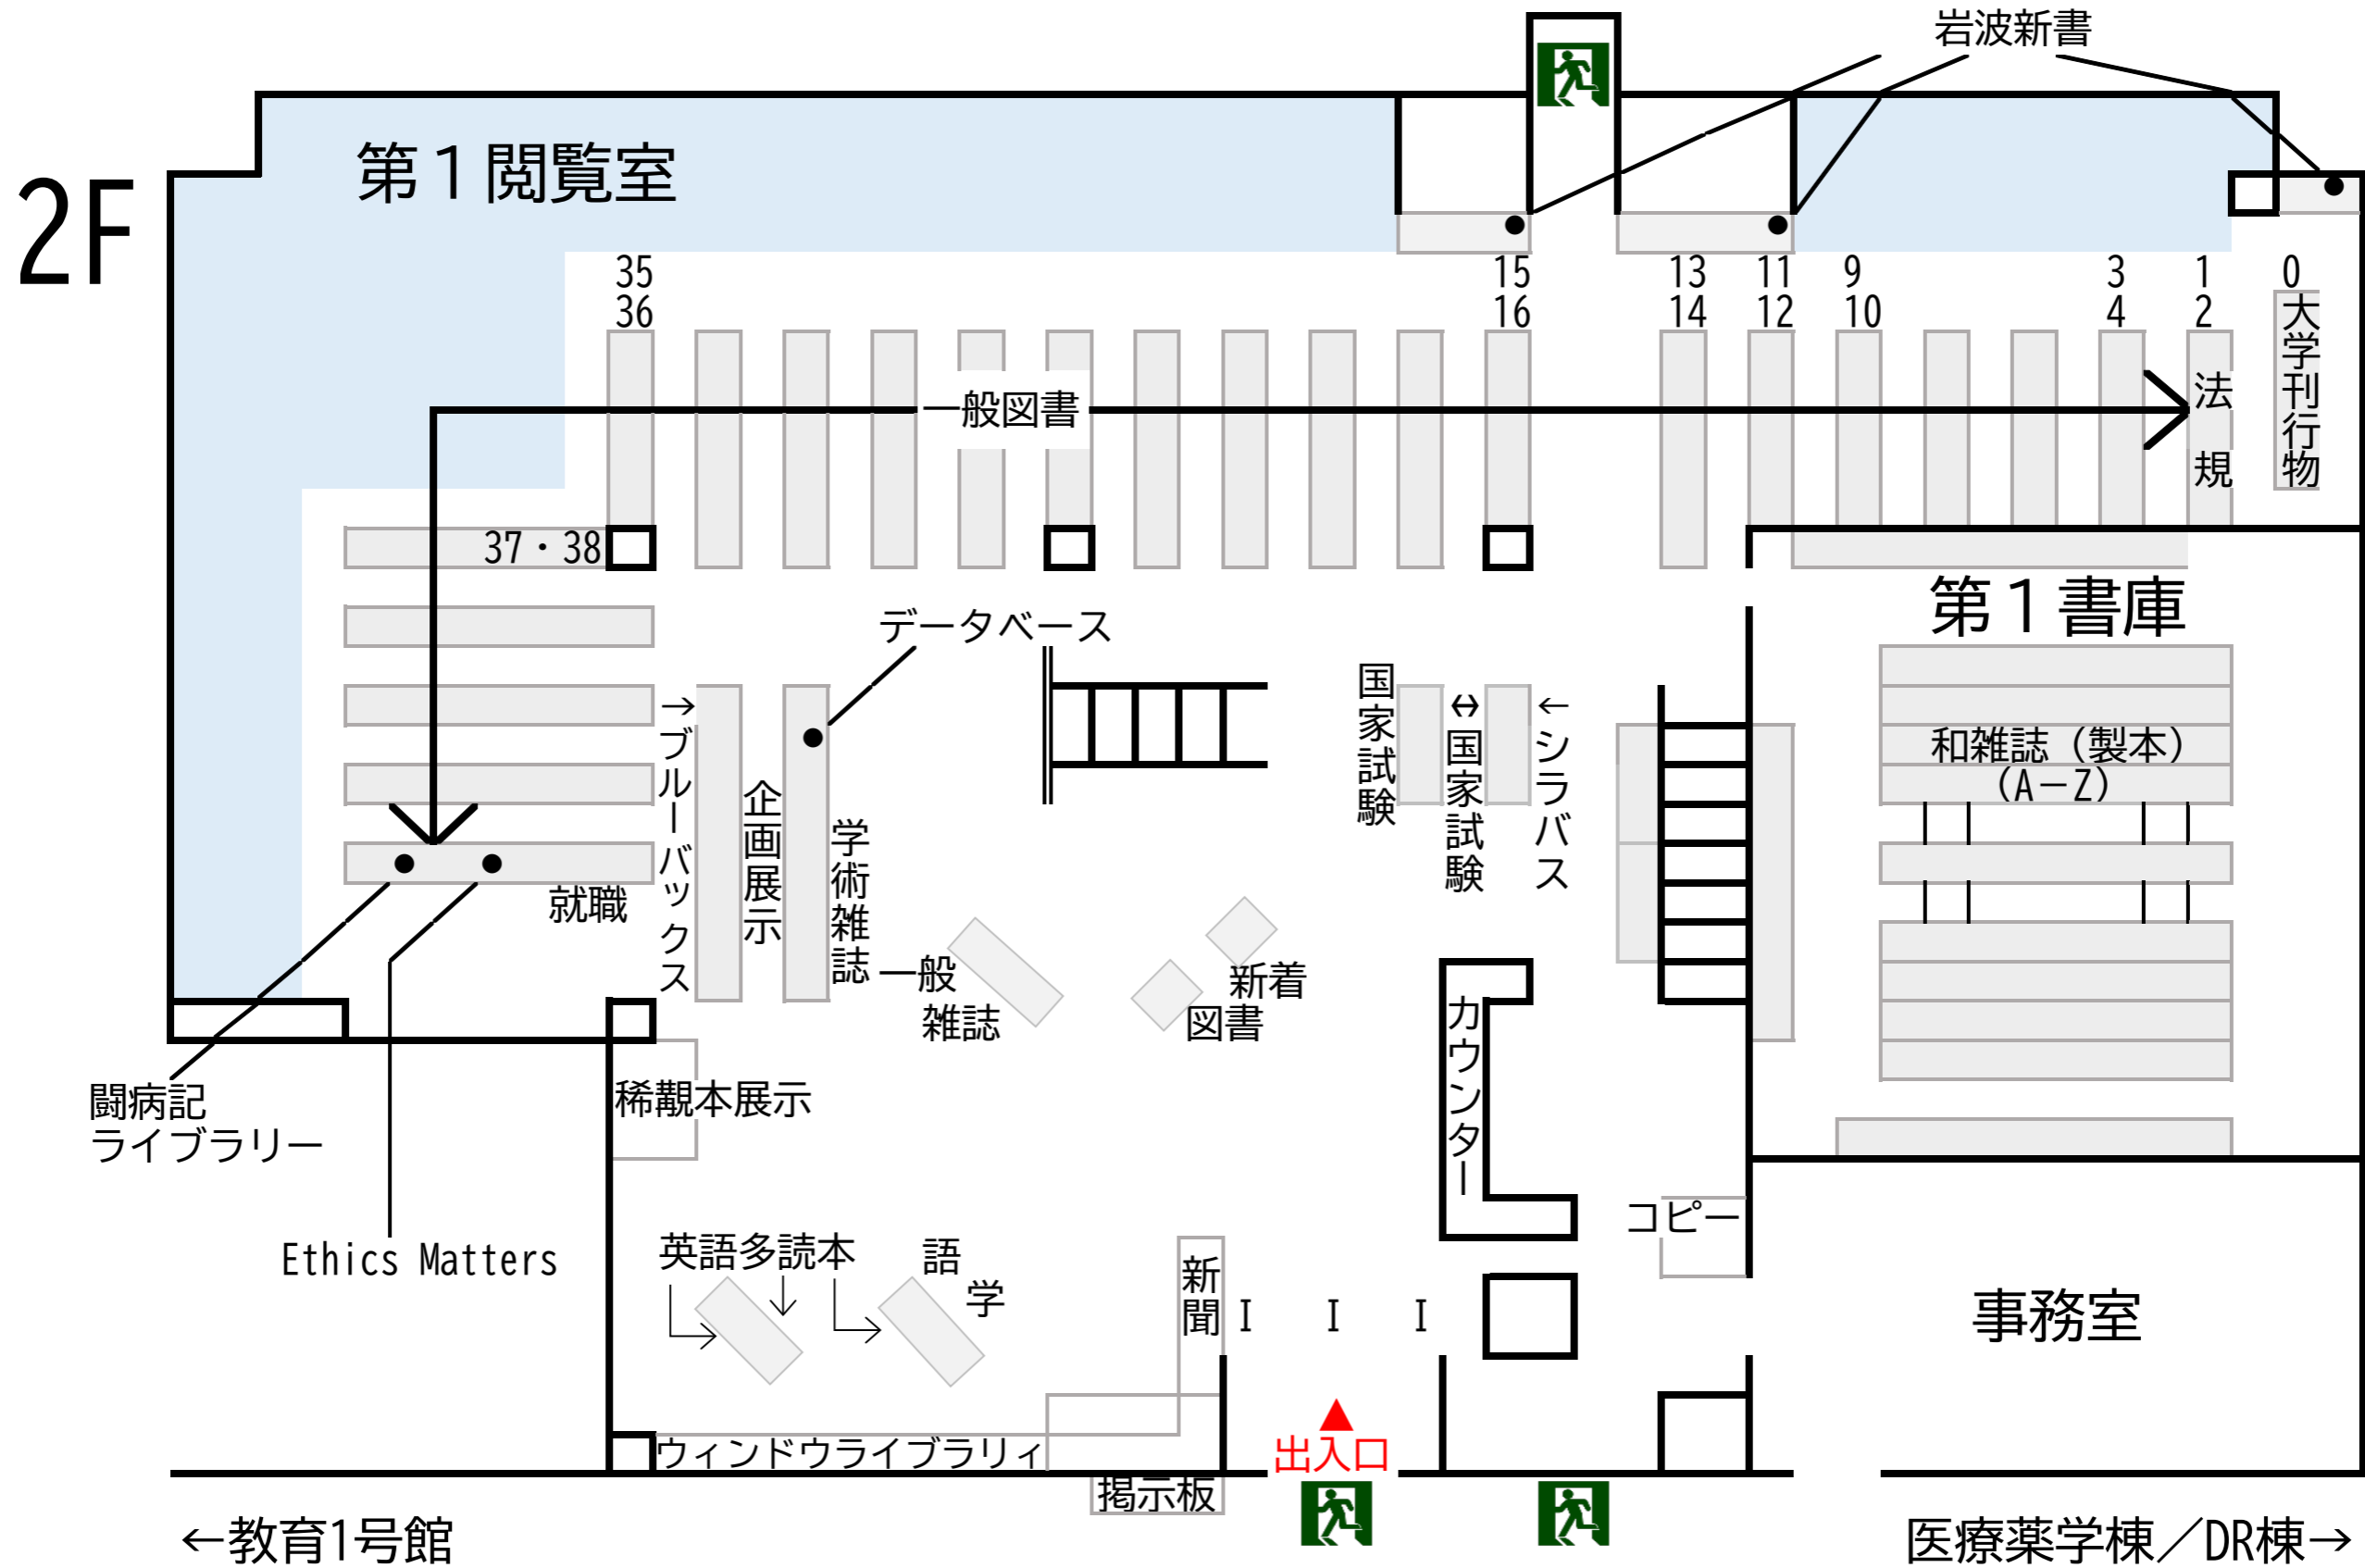

東京薬科大学図書館 館内案内図

3F

第2閲覧室

(避難はしご)

吹抜

視聴覚ブース

寄贈雑誌等

参考図書

第2書庫

洋雑誌(製本)
(A-Z)

別置書庫

閉架書庫